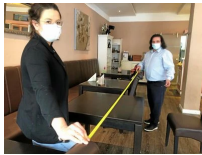

Die Sauna im Bordell Parkschloss in Marsberg-Bredelar ist derzeit für Besucher geschlossen.
© Wolfgang Feldbusch | Wolfgang Feldbusch

Es gibt allerhand Absurditäten in dieser Corona-Pandemie. Manchmal werden Straßen durch Grenzen getrennt, wo Menschen auf der einen Seite Dinge tun dürfen, die ein Haus weiter verboten sind. Noch absurder sind die Einschränkungen durch die Corona-Schutzverordnung eigentlich nur in den Bordellen. Geschlechtsverkehr mit Maske und Abstand? Das geht. Und wenn es nach Wolfgang Feldbusch vom Parkschloss in Marsberg geht, dann so schnell wie möglich.

Auch interessant

+ Gastronomie im HSK: „Das ist einfach widersprüchlich“

Seit November hat das Bordell im Ortsteil Bredelar nun geschlossen. Die Frauen, die sonst im Haus arbeiten, sind verschwunden. „Sie sind in ihre Heimat zurück“, sagt Wolfgang Feldbusch. Für die eine ist das Düsseldorf, für die nächste ist das Bulgarien. Mit Blick auf die [sinkenden Inzidenzwerte](#) haben sie sich jetzt aber wieder auf den Weg nach Marsberg gemacht – denn der Betrieb soll wieder aufgenommen werden.

Teststelle direkt am Haus

„Wir tun alles dafür, dass wir schnellstmöglich wieder öffnen können“, sagt Feldbusch. Neben dem bewährten Hygiene-Konzept mit regelmäßigen Lüftungen der Zimmer, dem Tragen einer Maske beim Geschlechtsverkehr oder dem Einbahnstraßen im Haus hat das Parkschloss nun auch eine eigene Teststelle. „Wenn um 0 Uhr Gäste kommen, hat keine Teststelle mehr geöffnet. Deswegen haben wir beantragt, uns als offizielle Teststelle eintragen zu lassen“, sagt Feldbusch. Die entsprechenden Schulungen seien